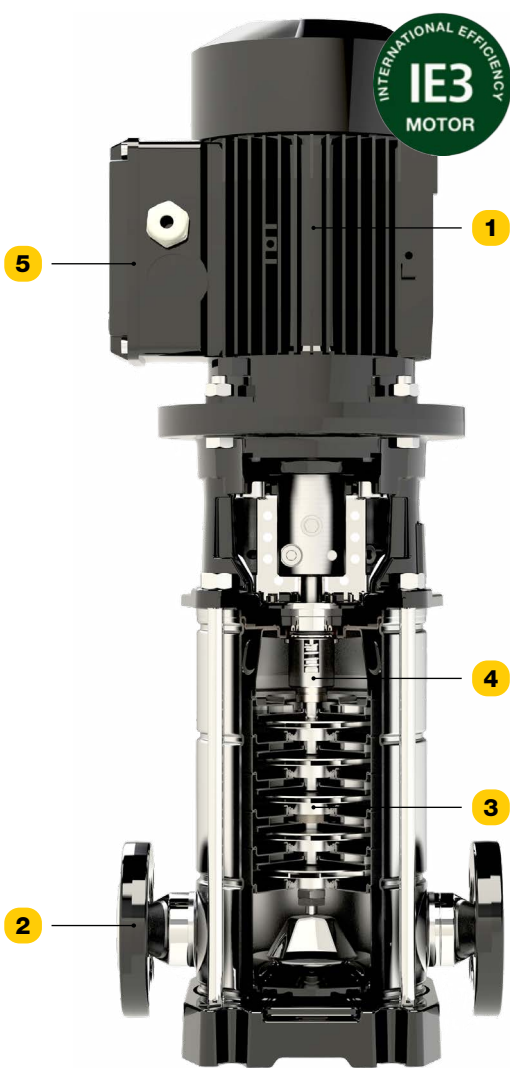

POR QUE ESCOLHER CVD

1 ELEVADA ECONOMIA DE ENERGIA

- Motores em **classe de eficiência IE3**
- Rotores e difusores em **aço moldado: desempenho garantido** ao longo do tempo

2 CUSTOS DE INSTALAÇÃO REDUZIDOS

- **Instalação simplificada:** bocais de entrada e saída em linha
- Desempenho elevado com **menor número de estágios:** dimensões compactas

3 ROBUSTEZ E FIABILIDADE

- **Todos os componentes** em contacto com o líquido são de **aço inoxidável AISI 304**
- **Rolamento de encosto:** maior duração da eletrobomba

4 MANUTENÇÃO SIMPLIFICADA

- **Vedação mecânica tipo cartucho:** pode ser substituída sem desmontar o motor
- Motores padronizados **forma de construção V1**

5 FLEXIBILIDADE MÁXIMA

- Disponível **configuração** em **AISI 316** e versão com **inversor on-board**
- Eletrobomba **certificada** para aplicação em **água potável**