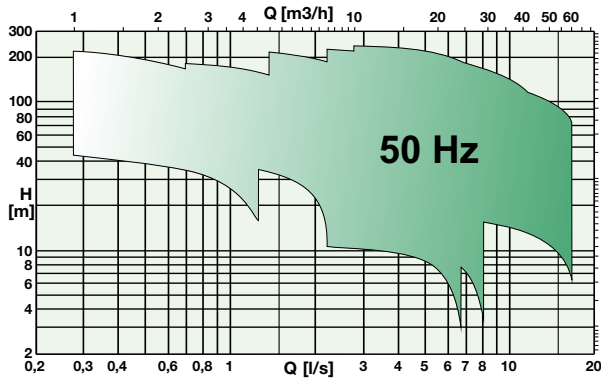

caprari

CVD

**NOVAS ELETROBOMBAS
MULTICELULARES VERTICAIS**

MADE IN ITALY

**CERTIFICAÇÕES
PARA
ÁGUA**

**ENTREGA
RÁPIDA**

[Imp.g.p.m.] 3 4 5 6 7 8 10 20 30 40 50 60 80 100 200
 [US.g.p.m.] 4 5 6 7 8 10 20 30 40 50 60 80 100 200 300

[Imp.g.p.m.] 3 4 5 6 7 8 10 20 30 40 50 60 80 100 200
 [US.g.p.m.] 4 5 6 7 8 10 20 30 40 50 60 80 100 200 300

Caudal até	60 m ³ /h
Altura Manométrica até	250 m
Potência até	22 kW
Frequência	50/60 Hz

IDEAIS PARA