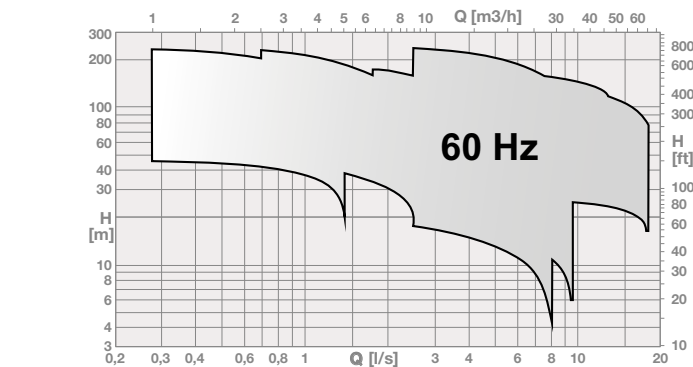

caprari

CVD

**NOVAS ELETROBOMBAS
MULTICELULARES VERTICAIS**

MADE IN ITALY

**CERTIFICAÇÕES
PARA
ÁGUA**

**ENTREGA
RÁPIDA**

[Imp.g.p.m.] 3 4 5 6 7 8 10 20 30 40 50 60 80 100 200
 [US.g.p.m.] 4 5 6 7 8 10 20 30 40 50 60 80 100 200 300

[Imp.g.p.m.] 3 4 5 6 7 8 10 20 30 40 50 60 80 100 200
 [US.g.p.m.] 4 5 6 7 8 10 20 30 40 50 60 80 100 200 300

Caudal até	60 m ³ /h
Altura Manométrica até	250 m
Potência até	22 kW
Frequência	50/60 Hz

IDEAIS PARA